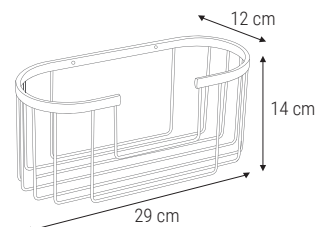

CESTA DUCHA PORTAGEL / CESTO DE DUCHE PORTA GEL

BLACK

Acero inoxidable 304
Aço inoxidável 304

Incluye protectores
Inclui protetores

INOX

4300 1024 ●
38 x 30 x 12 cm
1/10

4300 1061 ●
38 x 30 x 12 cm
1/10

CESTA BAÑO RINCONERA / CESTA DE BANHO DE CANTO

Acero inoxidable 304
Aço inoxidável 304

Incluye kit de instalación
Inclui kit de instalação

INOX

4300 1025
29 x 18 x 14 cm
1/12

CESTA BAÑO / CESTA DE BANHO

Acero inoxidable 304
Aço inoxidável 304

Incluye kit de instalación
Inclui kit de instalação

INOX

4300 1026
29 x 12 x 14 cm
1/10