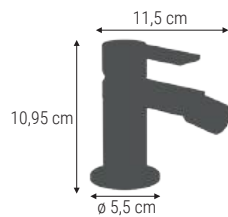

GRIFO MONOMANDO BIDÉ / TORNEIRA MONOCOMANDO DE BIDÉ

Incluye dos latiguillos flexibles de 35 cm en acero inox
Inclui duas bichas flexíveis de 35 cm em aço inox

4300 1018

1/20

Recambios
Peças de substituição

4300 1017.01

Cartucho cerámico de Ø25 mm
Cartucho cerámico de Ø25 mm
1/1

4200 1128

Recambio de aireador de Ø24 mm
Peça de substituição de arejador de Ø24 mm
1/1

GRIFO MONOMANDO LAVABO ALTO / TORNEIRA MONOCOMANDO DE LAVATÓRIO ALTO

Incluye dos latiguillos flexibles de 35 cm en acero inox
Inclui duas bichas flexíveis de 35 cm em aço inox

Cuerpo fabricado en una sola pieza
Corpo fabricado numa só peça