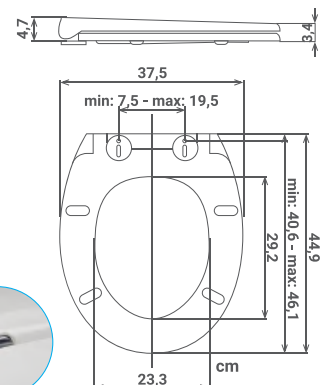

4300 1051

44,9 x 37,5 cm

1/10

Forma oval  
Forma ovalada

Cierre lento  
Fecho suave

Liberación rápida con un solo botón  
Libertação rápida com só botão

Incluye kit de instalación  
Inlui kit de instalação

Polipropileno