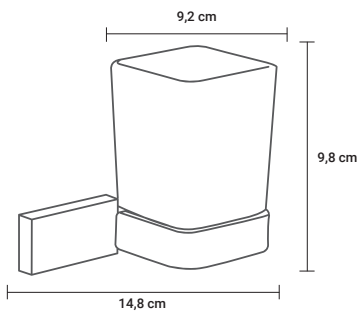

PERCHA / CABIDE

4200 1175

5,5 x 4 x 3 cm

1/50