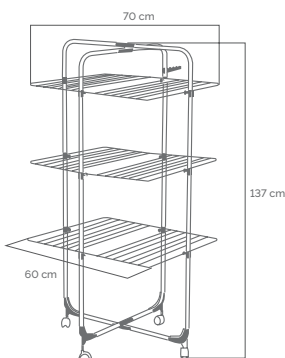

Dispone de 4 ruedas pivotantes  
Possui 4 rodas giratórias

Metros de tendido: 30 m  
Área de secagem: 30 m

4100 4240

1/4