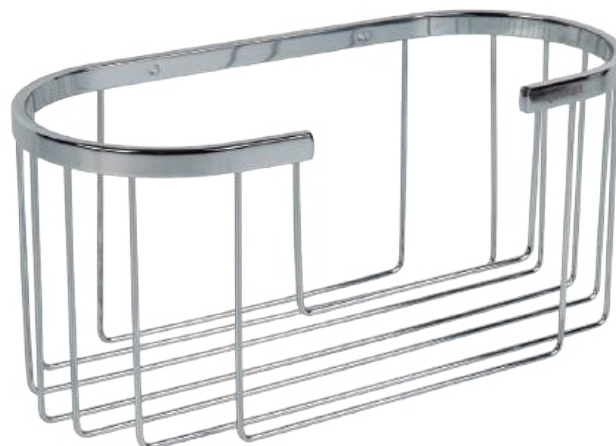

Incluye kit de instalación  
Inclui kit de instalação

INOX

**4300 1025**  
29 x 18 x 14 cm  
1/12

**CESTA BAÑO / CESTA DE BANHO**

Acero inoxidable 304  
Aço inoxidável 304

Incluye kit de instalación  
Inclui kit de instalação