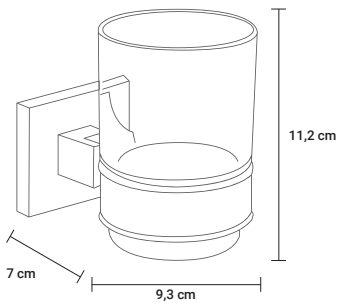

**TOALLERO / TOALHEIRO**
**4200 1183**

24,7 x 8,3 x 5,3 cm

1/50

**PORTAVASO / PORTA COPOS**
**4200 1184**

11,2 x 9,3 x 7 cm

1/40

**PERCHA / CABIDE**
**4200 1185**

7,5 x 5 cm