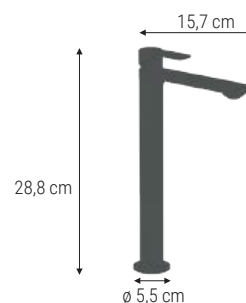

Incluye dos latiguillos flexibles de 35 cm con rosca M8\*F3/8 en acero inox.  
Inclui duas bichas flexíveis de 35 cm com rosca M8\*F3/8 em aço inox.

Cuerpo fabricado en una sola pieza  
Corpo fabricado numa só peça