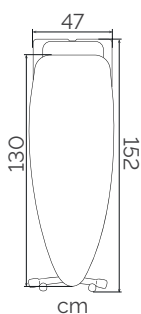

GAAMA VITTORIA

Tablas de planchar con bandeja especial para centro de planchado y patas antimovimiento. Con posibilidad de varias posiciones y alturas.

Tábuas de passar a ferro com bandeja especial para ferros a caldeira e patas antimovimento. Com possibilidade de o colocar em várias posições e alturas.

TABLA DE PLANCHAR / TÁBUA DE PASSAR A FERRO

4100 4107

130 x 47 cm

1/1

4100 4107.11

130 x 47 cm

1/1

Altura máx.:
Regulable/Regulável
94 cm