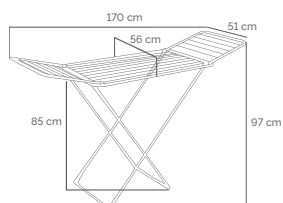

LIMPIEZA / LIMPEZA

Tendederos y accesorios / Estandais e acessórios

TENDEDERO DE SUELO EN ACERO CON ALAS PLEGABLES Y RUEDAS ESTENDAL DE CHÃO EM AÇO COM ABAS DOBRÁVEIS E RODAS

4100 4234

1/8

Acero y polipropileno
Aço e polipropileno

Metros de tendido: 18 m
Área de secagem: 18 m

TENDEDERO DE SUELO EN ALUMINIO CON ALAS PLEGABLES Y RUEDAS ESTENDAL DE CHÃO EM ALUMÍNIO COM ABAS DOBRÁVEIS E RODAS

4100 4235

1/6

Aluminio y polipropileno
Alumínio e polipropileno

Metros de tendido: 18 m
Área de secagem: 18 m