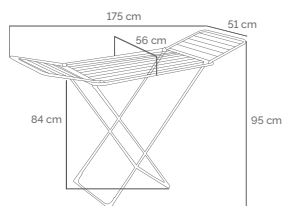

LIMPIEZA / LIMPEZA

Tendederos y accesorios / Estandais e acessórios

TENDEDERO DE SUELO EN ACERO CON ALAS PLEGABLES Y RUEDAS ESTENDAL DE CHÃO EM AÇO COM ABAS DOBRÁVEIS E RODAS

4100 4234

1/8

Acero y polipropileno
Aço e polipropileno

Metros de tendido: 18 m
Área de secagem: 18 m

TENDEDERO DE SUELO EN ALUMINIO CON ALAS PLEGABLES Y RUEDAS ESTENDAL DE CHÃO EM ALUMÍNIO COM ABAS DOBRÁVEIS E RODAS

4100 4235

1/6

Aluminio y polipropileno
Alumínio e polipropileno

Metros de tendido: 18 m
Área de secagem: 18 m