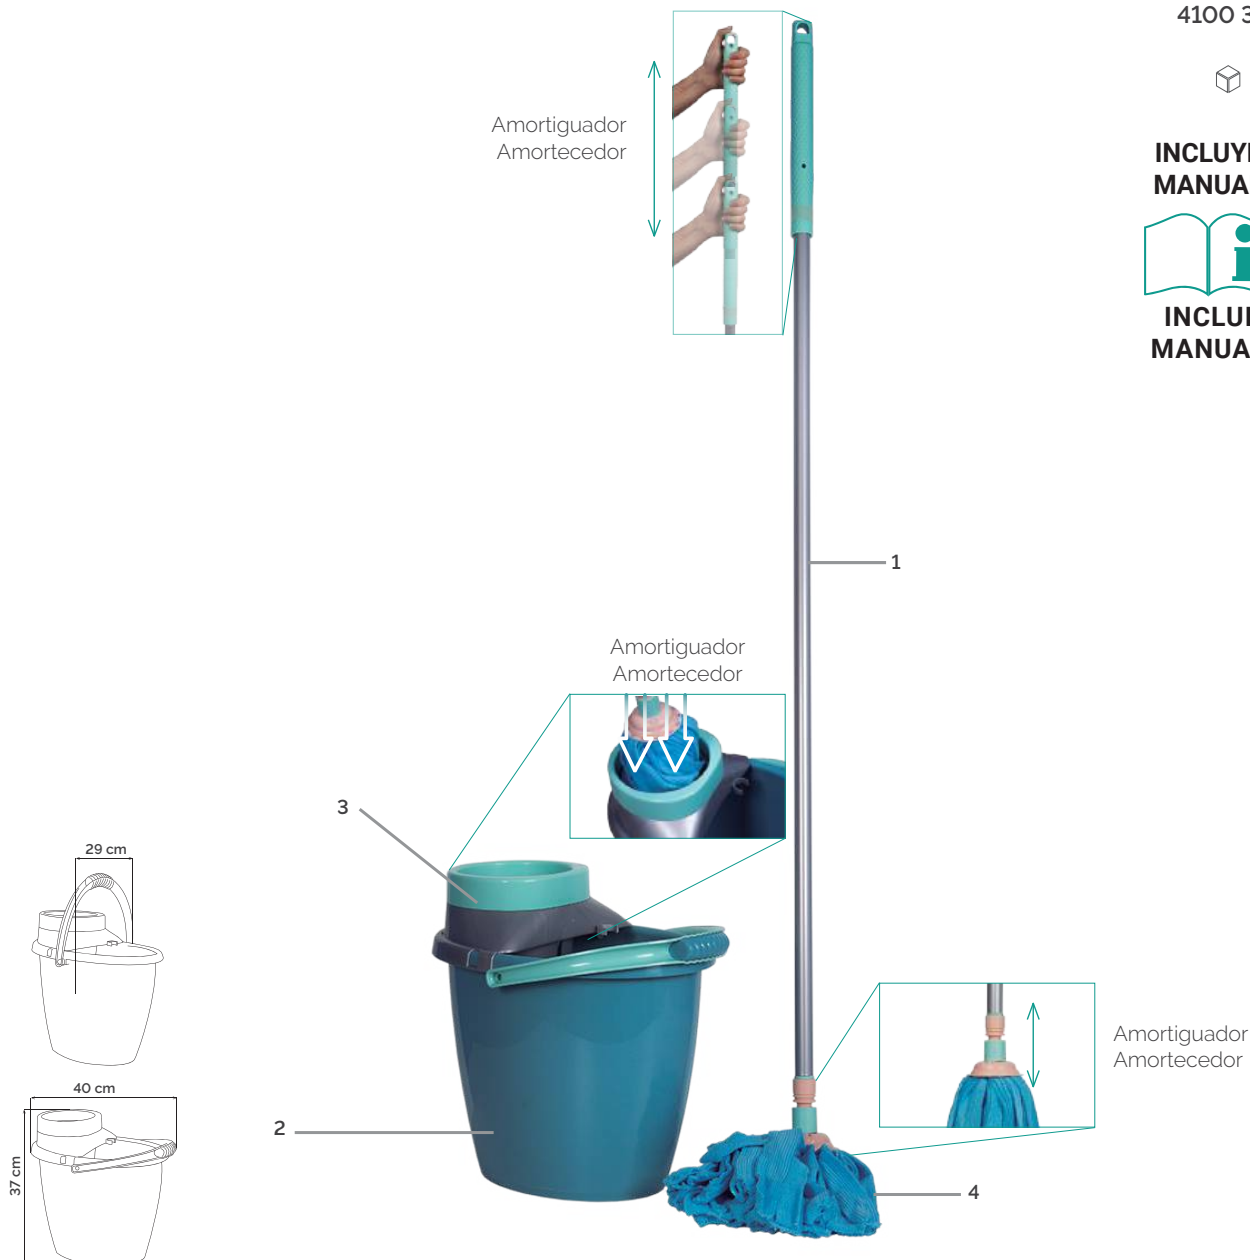

FREGONA ESCURRE FÁCIL / ESFREGONA ESCORRE FACIL

4100 3136

14 l

3/3

INCLUYE  
MANUAL

INCLUI  
MANUAL

DESPIECE / PEÇAS DE SUBSTITUIÇÃO

- |   |  |   |  |
|---|--|---|--|
| <p>1</p> <p><b>PALO CON MANGO MÓVIL</b><br/><b>PAU COM CABO MÓVEL</b><br/>4100 3137<br/>1/1</p> | <p>2</p> <p><b>CUBO 14 L</b><br/><b>BALDE 14 L</b><br/>4100 3138<br/>1/1</p> | <p>3</p> <p><b>ESCURRIDOR POR PRESIÓN</b><br/><b>ESCORREDOR POR PRESSÃO</b><br/>4100 3139<br/>1/1</p> | <p>4</p> <p><b>MOCHO CON AMORTIGUADOR</b><br/><b>MOCHILA COM AMORTECEDOR</b><br/>4100 3146<br/>1/1</p> |
|---|--|---|--|