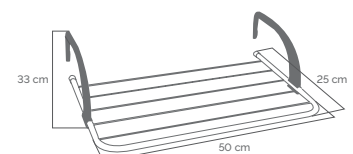

Metros de tendido: 3 m  
Área de secagem: 3 m

TENDEDERO BLANCO DE ESCUADRA PARA PARED / ESTENDAL DE PAREDE ESQUADRO BRANCO

4400 2001

50 x 20 cm

1/20

Hierro con pintura epoxi  
Ferro pintado com epóxi

Para cuerdas/cordas  
de Ø 3 mm a Ø 6 mm.