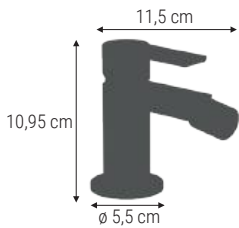

GRIFO MONOMANDO NEGRO PARA BIDÉ / TORNEIRA MONOCOMANDO PRETO PARA BIDÉ

Incluye dos latiguillos flexibles de 35 cm con rosca M8*F3/8 en acero inox.
Inclui duas bichas flexíveis de 35 cm com rosca M8*F3/8 em aço inox.

4300 1041

1/10

Recambios
Peças de substituição

4300 1017.01

Cartucho cerâmico de Ø25 mm
Cartucho cerâmico de Ø25 mm
1/1

4300 1041.01

Recambio de aireador de M24
Peça de substituição de arejador de M24
1/1

GRIFO ALTO MONOMANDO NEGRO PARA LAVABO / TORNEIRA MONOCOMANDO ALTO PARA LAVATORIO PRETO

Incluye dos latiguillos flexibles de 35 cm con rosca M8*F3/8 en acero inox.
Inclui duas bichas flexíveis de 35 cm com rosca M8*F3/8 em aço inox.

Cuerpo fabricado en una sola pieza
Corpo fabricado numa só peça