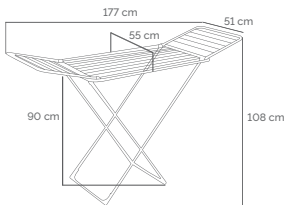

LIMPIEZA / LIMPEZA

Tendederos y accesorios / Estandais e acessórios

TENDEDERO DE SUELO EN ACERO INOXIDABLE CON ALAS PLEGABLES ESTENDAL DE CHÃO EM AÇO INOXIDÁVEL COM ABAS DOBRÁVEIS

4100 4236

1/6

Acero inoxidable
Aço inoxidável

Metros de tendido: 18 m
Área de secagem: 18 m