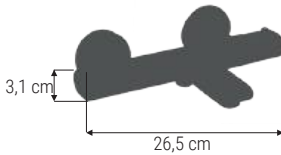

GAMA KERCH

Grifería con acabado negro mate. Cuerpo y embellecedor fabricados en latón y mando en aleación de zinc.
Torneira com acabamento em preto fosco. Corpo e embelezador fabricados em latão e comando fabricado de liga de zinco.

GRIFO TERMOSTÁTICO BAÑERA / TORNEIRA TERMOSTÁTICA PRETO PARA BANHEIRA

4300 1043

1/6

Con dos reguladores (caudal y temperatura)
Com dois reguladores (fluxo e temperatura)

Presión óptima: 1-5 bar
Pressão optima: 1-5 bar

La temperatura de seguridad tope es de 38 °C
A temperatura máxima de segurança é 38 °C.

Incluye racores en S
Inclui racores em S

Recambios Peças de substituição

4300 1034

Recambio termostático
Peça de substituição termostático

1/1

4300 1043.01

Recambio de aireador de M24
Peça de substituição de arejador de M24

1/1