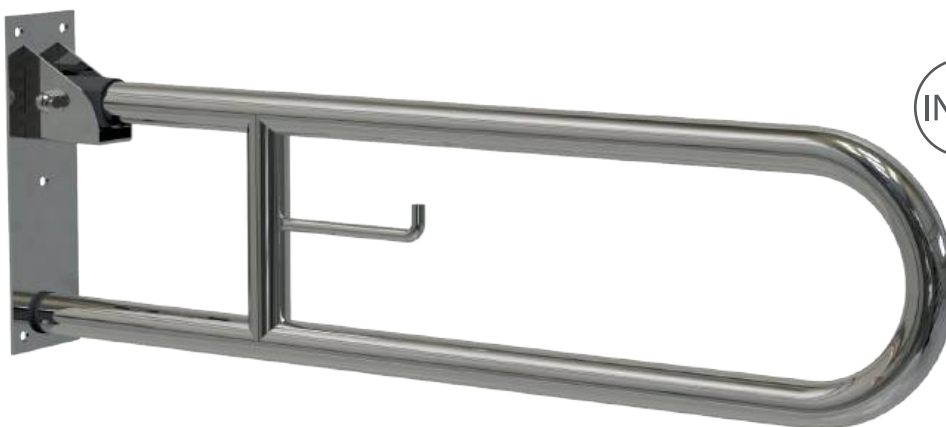

INOX

Diámetro del tubo  
3,2 cm

Posee 6 puntos de anclaje  
y embellecedores roscados

BARRA DE APOYO ABATIBLE CON ACCESORIO PARA PAPEL HIGIÉNICO

4300 1063

74 cm

1/10

INOX