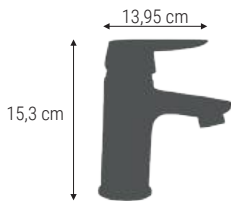

GRIFERÍA / TORNEIRAS

Baño / Casa de banho

GAAMA RIFT

Grifería fabricada en latón con acabado cromado. Embellecedor en latón y mando en aleación de zinc.
Torneira fabricada em latão com acabamento cromado. Embelezador em latão e manipulo em liga de zinco.

GRIFO MONOMANDO LAVABO / TORNEIRA MONOCOMANDO DE LAVATÓRIO

4300 1013

1/10

Incluye dos latiguillos flexibles de 35 cm en acero inox.
Inclui duas bichas flexíveis de 35 cm em aço inox.

Recambios Peças de substituição

4300 1013.01

Cartucho cerámico de Ø40 mm
Cartucho cerámico de Ø40 mm

1/1

4200 1128

Aireador de Ø24 mm
Arejador de Ø24 mm

1/1

GRIFO MONOMANDO BIDÉ / TORNEIRA MONOCOMANDO DE BIDÉ

4300 1014

1/10

Incluye dos latiguillos flexibles de 35 cm en acero inox.
Inclui duas bichas flexíveis de 35 cm em aço inox.