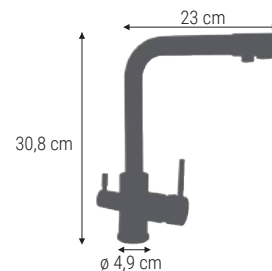

Incluye dos latiguillos flexibles de 60 cm y un latiguillo flexible de 25 cm en acero inox.  
Inclui duas bichas flexíveis de 45 cm e uma bicha flexível em aço inox.