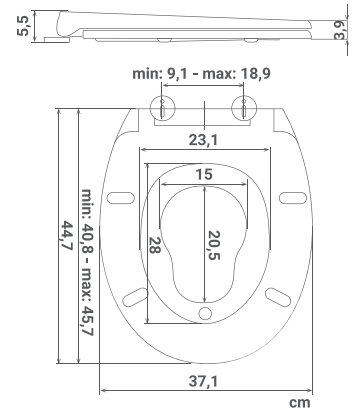

TAPA WC CON ASIENTO PARA NIÑOS CON LIBERACIÓN RÁPIDA
TAMPA WC COM ASSENTO PARA CRIANÇAS COM LIBERTAÇÃO RÁPIDA

4300 1050

44,7 x 37,1 cm

1/10

Forma oval
Forma ovalada

Incluye un asiento infantil
Inlui um assento infantil

Cierre lento
Fecho suave

Liberación rápida con un solo botón
Libertação rápida com só botão

Ajustable/Ajustável 360°

Incluye kit de instalación
Inlui kit de instalação

Polipropileno