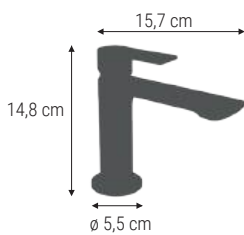

GAMA MATHESON

Grifería fabricada en latón con acabado cromado y mando en aleación de zinc.
Torneira fabricada em latão com acabamento cromado e manipulo em liga de zinco.

GRIFO MONOMANDO LAVABO / TORNEIRA MONOCOMANDO DE LAVATÓRIO

Incluye dos latiguillos flexibles de 35 cm en acero inox
Inclui duas bichas flexíveis de 35 cm em aço inox