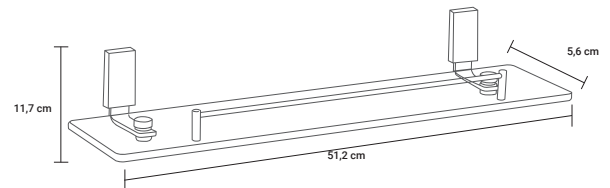

ESTANTE DE VIDRIO / ESTANTE DE VIDRO

4200 1171

51,2 x 11,7 x 5,6 cm

1/10

ESCOBILLERO / PIAÇABA

4200 1172

35 x 14,5 x 9,2 cm

1/20