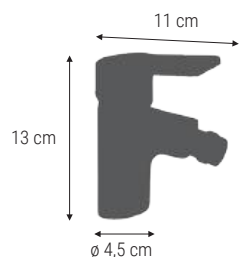

Recambios
Peças de substituição

4300 1007

Cartucho cerámico de Ø35 mm
Cartucho cerámico de Ø35 mm

1/1

4200 1128

Aireador de Ø24 mm
Arejador de Ø24 mm

1/1