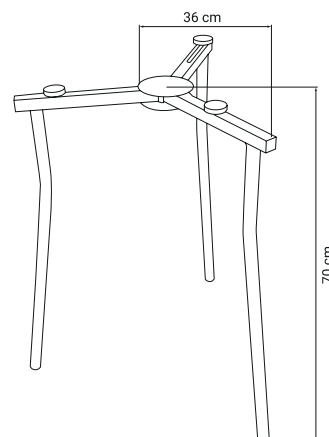

Fabricado en hierro zincado
Fabricado em ferro zincado

Con patas redondas reforzadas
Com pernas redondas reforçadas

Para quemadores / queimadores
de Ø40 a Ø70 cm

Medidas: 62 x 70 cm

Plegable / Dobrável