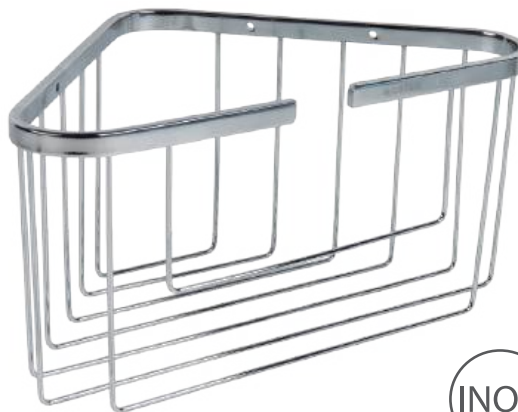

CESTA BAÑO RINCONERA / CESTA DE BANHO DE CANTO

Acero inoxidable 304
Aço inoxidável 304

Incluye kit de instalación
Inclui kit de instalação

INOX

4300 1025
29 x 18 x 14 cm
1/12