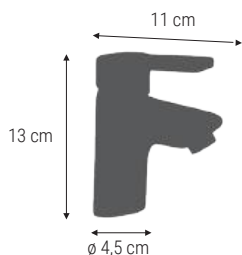

GAMA ROSS

Grifería fabricada en latón con acabado cromado. Embellecedor en latón y mando en ABS.
Torneira fabricada em latão com acabamento cromado. Embelezador em latão e manipulo em ABS.

GRIFO MONOMANDO LAVABO / TORNEIRA MONOCOMANDO PARA LAVATÓRIO

4300 1001

1/10

Incluye dos latiguillos flexibles de 35 cm en acero inox.
Inclui duas bichas flexíveis de 35 cm em aço inox.

Recambios
Peças de substituição

4300 1007

Cartucho cerámico de Ø35 mm
Cartucho cerámico de Ø35 mm

1/1

4200 1128

Aireador de Ø24 mm
Arejador de Ø24 mm

1/1

GRIFO MONOMANDO BIDÉ / TORNEIRA MONOCOMANDO PARA BIDÊ

4300 1002

1/10

Incluye dos latiguillos flexibles de 35 cm en acero inox.
Inclui duas bichas flexíveis de 35 cm em aço inox.