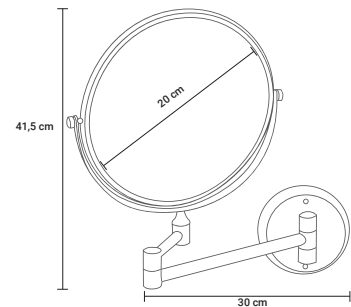

Doble cara con aumento orientable  
Dupla cara com aumento orientável

TOALLERO / TOALHEIRO

4200 1190

60 x 6,5 x 5 cm

1/20

4200 1196

45 x 6,5 x 5 cm

1/20