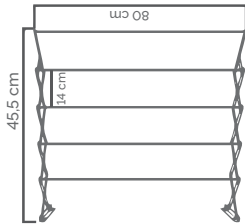

LIMPIEZA / LIMPEZA

Tendederos y accesorios / Estandais e acessórios

TENEDERO EXTENSIBLE PARA PARED / ESTENDAL EXTENSÍVEL PAREDE

4100 4237

1/4

Aluminio
Aluminio

Metros de tendido: 4,8 m
Área de secagem: 4,8 m

TENEDERO DE PARED RETRÁCTIL / ESTENDAL DE PAREDE RETRÁTIL

4100 4238

1/6

PVC

Las cuerdas pueden bloquearse
As cordas podem ser bloqueadas

Metros de tendido: 24 m
Área de secagem: 24 m

31 x 25 cm