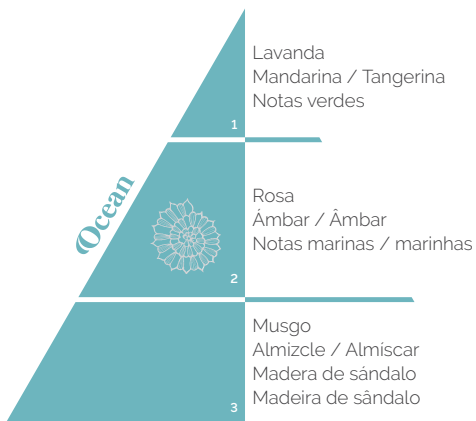

Aprende la esencia de las fragancias / Aprenda a essência das fragrâncias