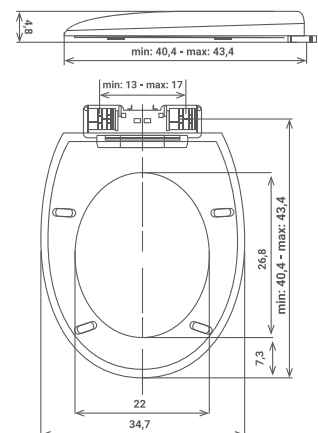

TAPA WC / TAMPA DE SANITA

4300 1029

41,9 x 34,7 cm

1/10

Forma oval
Forma ovalada

Con cierre lento y silencioso
Com fecho lento e silencioso

Incluye kit de instalación
Inclui kit de instalação

Polipropileno