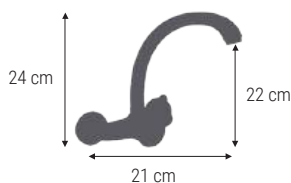

Recambios Peças de substituição

4300 1009.01

Cartucho cerámico de Ø40 mm
Cartucho cerámico de Ø40 mm
1/1

4200 1128

Aireador de Ø24 mm
Arejador de Ø24 mm
1/1