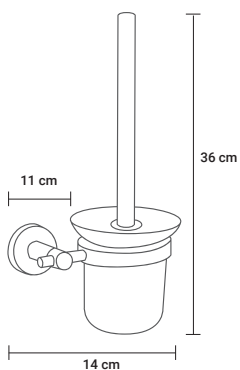

GAMA LAÇO

Fabricados en acero inoxidable 304 con acabado brillo y vidrio opaco. Incluye tornillos inox y tacos de nylon.
Fabricados em aço inoxidável 304 com acabamento brilhante e vidro opaco. Inclui parafusos de inox e tacos de nylon.

ESPEJO REDONDO BAÑO X3 / ESPELHO DE AUMENTO PARA WC X3

4200 1188

41,5 x 30 x 2 cm

1/20

Fabricado en latón y acero inox
Fabricado em latão e aço inox

Con brazo extensible y giro de 360°
Com braço extensível e gira a 360°

Doble cara con aumento orientable
Dupla cara com aumento orientável

TOALLERO / TOALHEIRO

4200 1190

60 x 6,5 x 5 cm

1/20

4200 1196

45 x 6,5 x 5 cm

1/20

ESCOBILLERO / PIAÇABA

4200 1191

36 x 14 x 11 cm

1/20