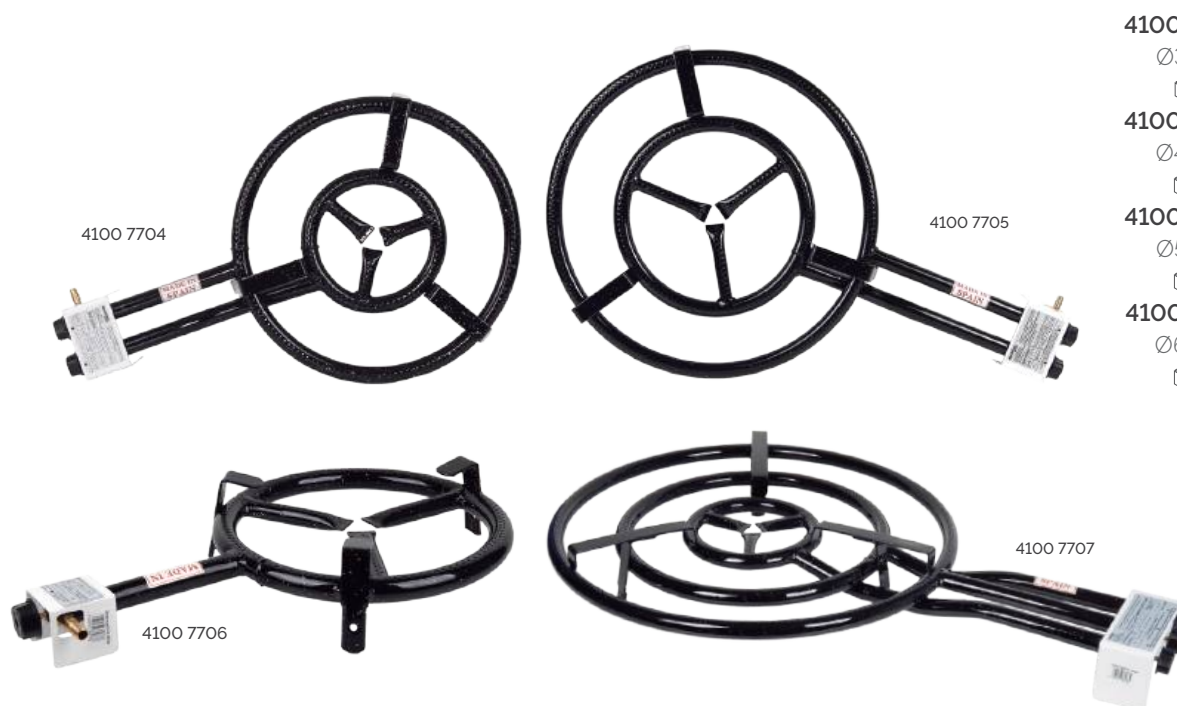

COCINA / COZINHA
Paelleras / Paelheira

QUEMADOR PAELLERO A GAS / FOGAREIRO PAELHEIRO A GÁS

4100 7706

Ø30 cm

1/1

4100 7704

Ø40 cm

1/1

4100 7705

Ø50 cm

1/1

4100 7707

Ø60 cm

1/1

Acero esmaltado

Aço esmaltado