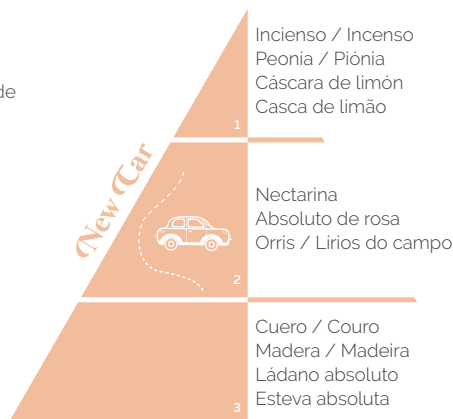

Aprende la esencia de las fragancias / Aprenda a essência das fragrâncias