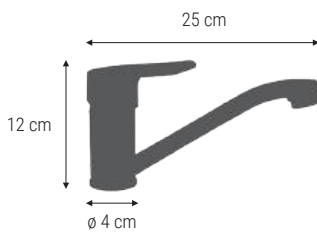

GAMA ROSS

Fabricados en latón con acabado cromado. Incluyen dos latiguillos de 35 cm en acero inoxidable.
Fabricados em bronze com acabamento cromado. Inclui duas bichas de 35 cm em aço inoxidável.

GRIFO MONOMANDO FREGADERO CAÑO BAJO / TORNEIRA MONOCOMANDO PARA PIA DA COZINHA CANO BAIXO

4300 1005

1/10