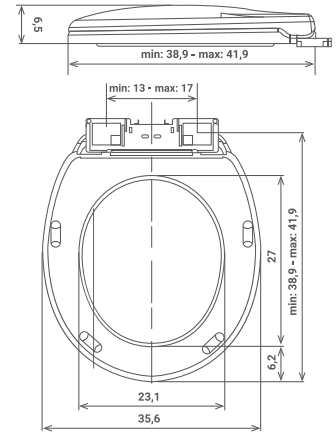

TAPA WC / TAMPA DE SANITA

4300 1028

40,4 x 35,6 cm

1/10

Forma oval
Forma ovalada

Con cierre lento y silencioso
Com fecho lento e silencioso

Incluye kit de instalación
Inclui kit de instalação

Polipropileno