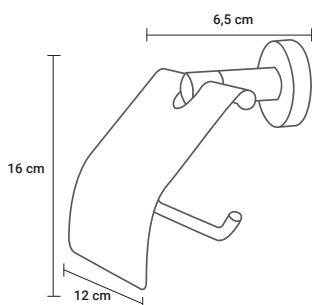

GAMA LAÇO

INOX
304

Fabricados en acero inoxidable 304 con acabado brillo y vidrio opaco. Incluye tornillos inox y tacos de nylon.
Fabricados em aço inoxidável 304 com acabamento brilhante e vidro opaco. Inclui parafusos de inox e tacos de nylon.

PORTARROLLOS PAPEL HIGIÉNICO / PORTA PAPEL HIGIÉNICO

4200 1192

16 x 12 x 6,5 cm

1/40

TOALLERO CIRCULAR / TOALHEIRO CIRCULAR

4200 1193

17 x 14,2 x 6,5 cm

1/40