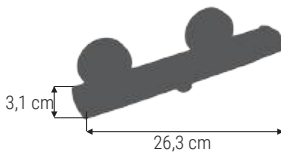

GRIFO TERMOSTÁTICO NEGRO PARA DUCHA / TORNEIRA TERMOSTÁTICA PRETO PARA DUCHE

4300 1044

1/6

Con dos reguladores (caudal y temperatura)
Com dois reguladores (fluxo e temperatura)

Presión óptima: 1-5 bar
Pressão optima: 1-5 bar

La temperatura de seguridad tope es de 38 °C
A temperatura máxima de segurança é 38 °C.

Incluye racores en S
Inclui racores em S

Recambios Peças de substituição

4300 1034

Recambio termostático
Peça de substituição termostático

1/1