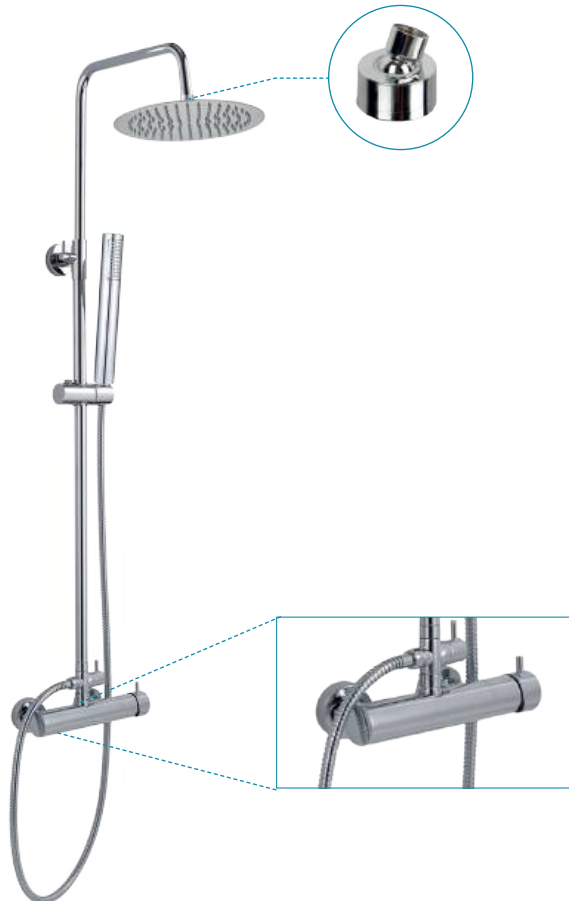

COLUMNA DUCHA CON GRIFO MONOMANDO / COLUNA DUCHE COM TORNEIRA MONOMANDO

4200 1156

1/3

Cabezal/Chuveiro superior: 25 cm
Barra telescópica/Barra deslizante: 80 - 140 cm
Flexo extensible/Bicha extensível: 1,5 m - 1,8 m
Acero inoxidable/Aço inoxidável
Mango/Chuveiro: 21 x 3 cm.
ABS y/e polipropileno
Rótula orientable, tuerca y núcleo
Rótula giratoria, porca e núcleo
Latón/Latão

Jets de silicona
Jatos de silicone

Dos economizadores de agua
Dois economizadores de água
9 litros/minuto

Rociador antical
Pulverizador antical

COLUMNA DE DUCHA TERMOSTÁTICA DISEÑO CUADRADO / COLUNA DE DUCHE TERMOSTÁTICA DESIGN QUADRADO

4200 1157

1/3

Barra: 90 - 140 cm
Cabezal/Chuveiro Superior: 20 x 20 cm
Flexo extensible/Bicha extensível: 1,5 m - 1,8 m
Acero y latón/Aço e latão
Mango/Chuveiro: 23 cm
ABS y/e polipropileno
Tuerca y núcleo/Porca e núcleo
Latón/Latão

Jets de silicona
Jatos de silicone

Dos economizadores de agua
Dois economizadores de água
9 litros/minuto

Rociador antical
Pulverizador antical