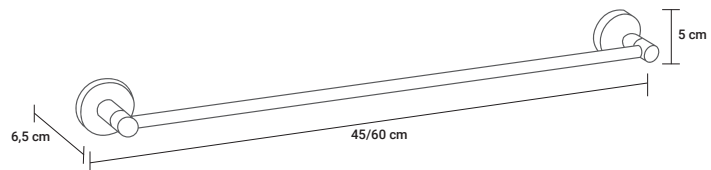

Doble cara con aumento orientable  
Dupla cara com aumento orientável

TOALLERO / TOALHEIRO

4200 1190

60 x 6,5 x 5 cm

1/20

4200 1196

45 x 6,5 x 5 cm

1/20