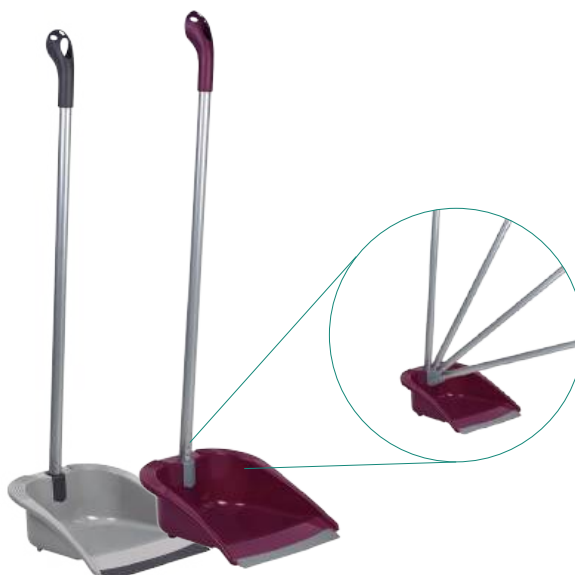

LIMPIEZA / LIMPEZA

Accesorios / Acessórios

RECOGEDOR BASIC / PÁ DO LIXO BÁSICA

4100 3142

23 x 12 x 86 cm

1/24

Polipropileno

Con palo de sujeción incluido

Com pau de sujeição incluido

RECOGEDOR ABATIBLE CON GOMA / PÁ DO LIXO ABATÍVELL COM BORRACHA

4100 3143

26 x 25 x 80 cm

1/18

Polipropileno y goma

Polipropileno e borracha

Con maneta ancha

Com pega larga

GAMA NILO

RECOGEDOR ABATIBLE CON GOMA / PA DO LIXO ABATÍVEL COM BORRACHA

4100 3144 ●

26 x 25 x 80 cm

1/18

4100 3145 ●

26 x 25 x 80 cm

1/18

Polipropileno y goma

Polipropileno e borracha

Con maneta ancha

Com pega larga