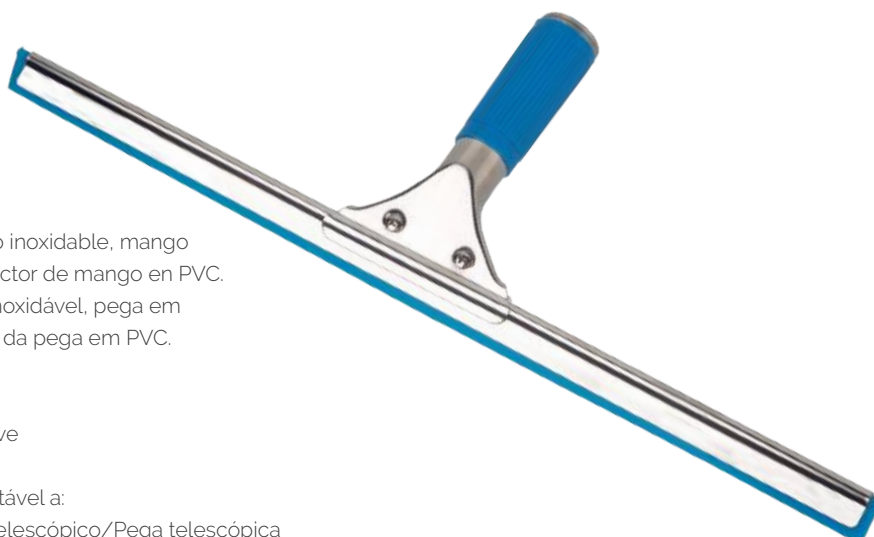

LIMPIACRISTALES PROFESIONAL DE ACERO INOXIDABLE / LIMPAVIDROS PROFISSIONAL DE AÇO INOXIDÁVEL

Estructura en acero inoxidable, mango en aluminio y protector de mango en PVC.
Estrutura em aço inoxidável, pega em alumínio e protetor da pega em PVC.

Goma extra blanda
Borracha extra suave

Adaptable a:/Adaptável a:
41003181: Mango telescópico/Pega telescópica

Punta Cónica
Ponta Cônica
Ø20 → Ø25 mm

4100 3183
45 cm
6/6
4100 3184
35 cm
6/6