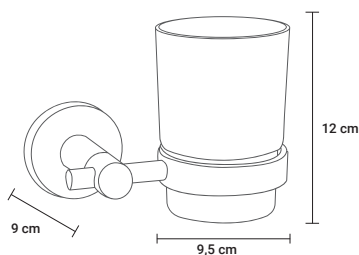

12 x 9,5 x 9 cm

1/40

**PERCHA / CABIDE**
**4200 1195**

7 x 6,5 x 5 cm

1/50

BARRA DE APOYO RECTA DE ACERO INOXIDABLE 304

Diámetro del tubo  
2,5 cm

Posee 6 puntos de anclaje  
y embellecedores roscados