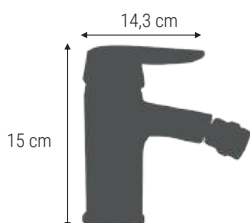

#### GRIFO MONOMANDO BIDÉ / TORNEIRA MONOCOMANDO DE BIDÉ

4300 1014

1/10

Incluye dos latiguillos flexibles de 35 cm en acero inox.  
Inclui duas bichas flexíveis de 35 cm em aço inox.