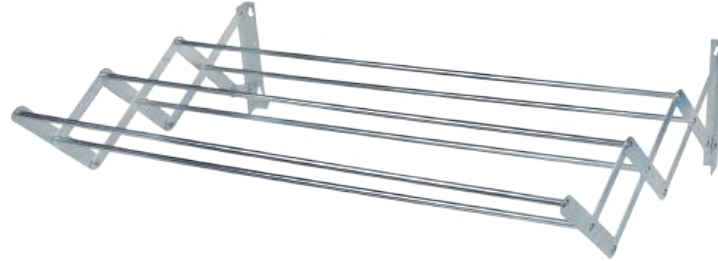

LIMPIEZA / LIMPEZA

Tendederos y accesorios / Estandais e acessórios

TENEDERO EXTENSIBLE PARA PARED / ESTENDAL EXTENSÍVEL PAREDE

4100 4237

1/4

Aluminio
Aluminio

Metros de tendido: 4,8 m
Área de secagem: 4,8 m