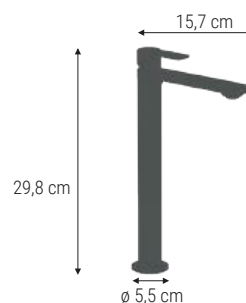

4300 1019

1/10

Recambios
Peças de substituição

4300 1017.01

Cartucho cerámico de Ø25 mm
Cartucho cerámico de Ø25 mm
1/1

4300 1040.01

Aireador de Ø24 mm
Arejador de Ø24 mm
1/1