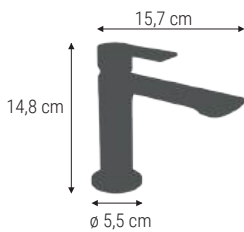

GAAMA KERCH

Grifería con acabado negro mate. Cuerpo y embellecedor fabricados en latón y mando en aleación de zinc.
Torneira com acabamento em preto fosco. Corpo e embelezador fabricados em latão e comando fabricado de liga de zinco.

GRIFO MONOMANDO NEGRO PARA LAVABO / TORNEIRA MONOCOMANDO PETRO PARA LAVATORIO

Incluye dos latiguillos flexibles de 35 cm con rosca M8*F3/8 en acero inox.
Inclui duas bichas flexíveis de 35 cm com rosca M8*F3/8 em aço inox.