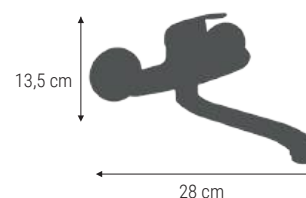

GRIFO DE COCINA MONOMANDO 3 VIAS ADAPTABLE PARA OSMOSIS TORNEIRA DE COZINHA MONOCOMANDO 3 VÍAS ADAPTÁVEL PARA OSMOSE

*Sistema de filtrado de Osmosis no incluido / Sistema de filtragem de Osmose não incluido

4300 1010

1/1

Cuerpo en latón
Corpo em latão

Mando en aleación de zinc
Manipulo em liga de zinco

Tres funciones: agua fría, agua caliente y osmosis inversa
Três funções: água fria, água quente e osmose reversa.

Incluye dos latiguillos flexibles de 60 cm y un latiguillo flexible de 25 cm en acero inox.
Inclui duas bichas flexíveis de 45 cm e uma bicha flexível em aço inox.

Recambios Peças de substituição

4300 1007

Cartucho cerámico de Ø35 mm
Cartucho cerámico de Ø35 mm
1/1

4300 1036.01

Recambio de aireador de Ø18 mm
Peça de substituição de arejador de Ø18 mm
1/1

4200 1128

Aireador de Ø24 mm
Arejador de Ø24 mm
1/1

GRIFO MONOMANDO DE COCINA Y LAVADERO / TORNEIRA MONOCOMANDO DE COZINHA E BANCA

4300 1011

1/1

Cuerpo en latón
Corpo em latão

Mando en aleación de zinc
Manipulo em liga de zinco

Sistema giratorio de 180°
Sistema rotativo de 180°