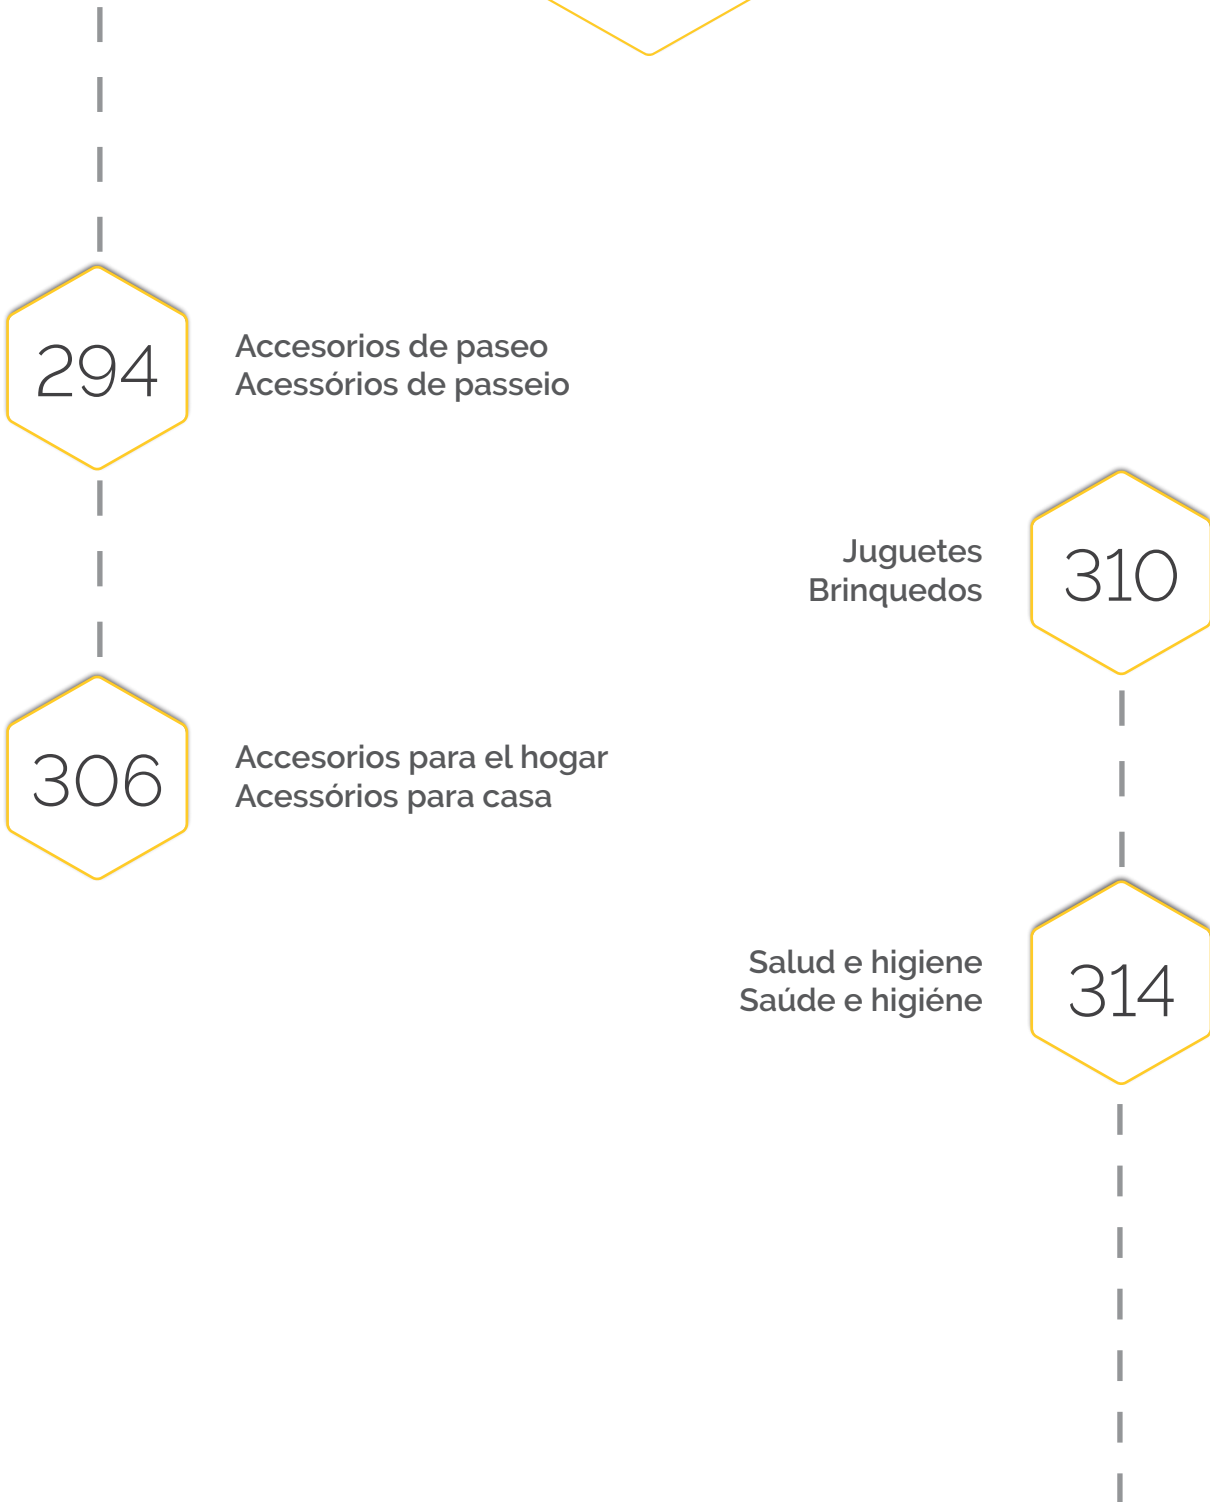

Mascotas / Animais de Estimação