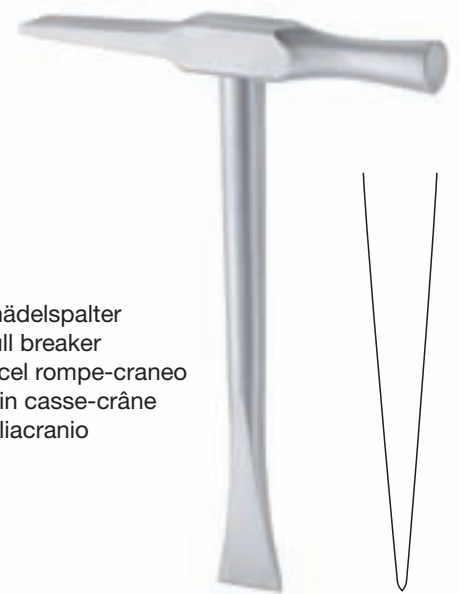

links
left
izquierdo
gauche
sinistra

rechts
right
derecho
droite
destra

79.68.21
28,5 cm – 11¼"
Brunetti

79.68.22
28,5 cm – 11¼"
Brunetti

79.68.20 20 mm
79.68.23 23 mm

Schädelspalter
Skull breaker
Cinzel rompe-craneo
Burin casse-crâne
Tagliacraneo

79.68.64
14 cm – 5½"