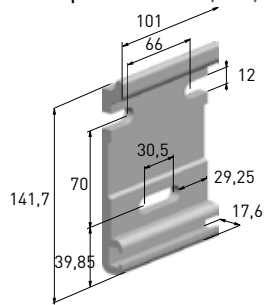

Steht für:

- Ein Design aus aerodynamischen Linien, das seine Integration in unterschiedliche Umgebungen ermöglicht. Kastensystem, welches die Leinwand und den Mechanismus der Markise schützt, wenn es geschlossen ist.
- Die Eignung seiner Abmessungen ermöglicht eine einfache Anpassung an kleine Räume unter Beibehaltung aller Funktionen.
- 100 % aus Metall, dank der Aluminiumkappen.

Grados de inclinación | Slope

Frontal | Wall

Ceiling | A techo

Cotas | Dimensions (mm)

Recomendado con | Recommended with

LLAZA-ART System

Acabados | Finishes

Lacado según normativa QUALICOAT
 Lacquer in accordance with QUALICOAT standards
 Tornillería de acero inoxidable
 Stainless steel screws and bolts
 Brazos con lacado integral
 Arms with integral laquering

Líneas mínimas | Minimum width

Salida Projection	Línea Width
1,25 m	1,59 m
1,50 m	1,84 m
1,75 m	2,09 m
2,00 m	2,34 m
2,25 m	2,59 m
2,50 m	2,84 m

Accionamiento | Operation

- Manual
- Motorizado | Motorised
- Automatizado | Automated