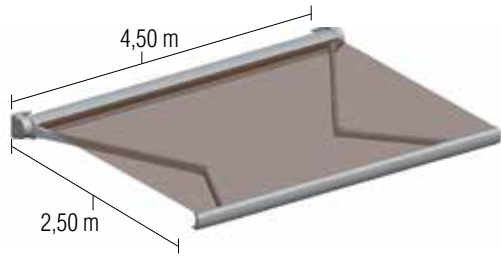

Dimensiones máximas | Maximum dimensions

Instalaciones habituales | Usual installations

Balcones
Balconies

Terrazas
Terraces

Clasificación | Classification

Viento | Wind

Durabilidad | Durability

Normativa | Standards: UNE-EN 13561:2015