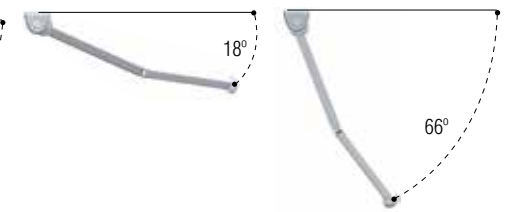

Grados de inclinación | Slope

Frontal | Wall

Ceiling | A techo

Cotas | Dimensions (mm)

Recomendado con | Recommended with

LLAZA-ART System

Acabados | Finishes

Lacado según normativa QUALICOAT
 Lacquer in accordance with QUALICOAT standards
 Tornillería de acero inoxidable
 Stainless steel screws and bolts
 Brazos con lacado integral
 Arms with integral laquering