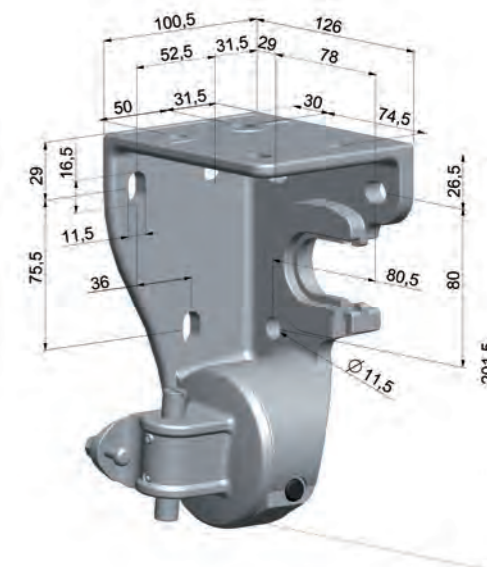

Recomendado con brazos | Recommended with arms

ART-250

Compatible con brazos | Compatible with arms

- ART-250
- Splendor-300

Cotas | Dimensions (mm)

Instalación frontal | Wall mounting

Instalación a techo | Ceiling mounting

Soporte para brazos | Support for arms

Grados de inclinación | Slope

- Frontal | Wall
- A techo | Ceiling
- Entre paredes | Between walls

Líneas mínimas para brazos recomendados  
Minimum width for recommended arms (m)

Salida Projection	Línea mínima   Minimum width	
	2 Brazos   2 Arms	
	Motor Máquina Interior Interior Gearbox	Máquina exterior Exterior Gearbox
1,25	1,57	1,62
1,50	1,82	1,87
1,75	2,07	2,12
2,00	2,32	2,37
2,25	2,57	2,62
2,50	2,82	2,87