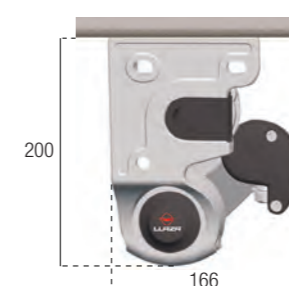

Recomendado con brazos | Recommended with arms

ART-250

Compatible con brazos | Compatible with arms

- ART-250
- Splendor-300

Cotas | Dimensions (mm)

Instalación frontal | Wall mounting

Instalación a techo | Ceiling mounting

Soporte para brazos | Support for arms

Grados de inclinación | Slope

- Frontal | Wall
- A techo | Ceiling
- Entre paredes | Between walls

Líneas mínimas para brazos recomendados  
Minimum width for recommended arms (m)

Salida Projection	Línea mínima   Minimum width	
	2 Brazos   2 Arms	
	Motor Máquina Interior Interior Gearbox	Máquina exterior Exterior Gearbox
1,25	1,57	1,62
1,50	1,82	1,87
1,75	2,07	2,12
2,00	2,32	2,37
2,25	2,57	2,62
2,50	2,82	2,87