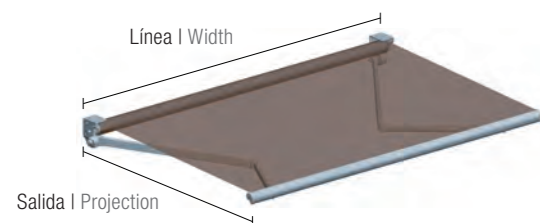

Dimensiones máximas | Maximum dimensions (m)

Nº. Brazos No Arms	Línea máx. Max. width	Salida máx. Max. projection
2	4,00	2,50
2	4,50	2,00

Accionamiento | Operation

- Manual
- Motorizado | Motorised
- Automatizado | Automated

Sujeción | Mounting

- Frontal | Wall
- A techo | Ceiling
- Entre paredes | Between walls

Complementos | Accessories

- Tejadillo Galaxia-290  
Galaxia-290 weather cover
- Faldón fijo | Valance

Acabados | Finishes