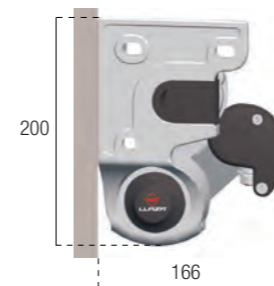

Recomendado con brazos | Recommended with arms

ART-250

Compatible con brazos | Compatible with arms

- ART-250
- Splendor-300

Cotas | Dimensions (mm)

Instalación frontal | Wall mounting

Instalación a techo | Ceiling mounting

Soporte para brazos | Support for arms

Grados de inclinación | Slope

- Frontal | Wall
- A techo | Ceiling
- Entre paredes | Between walls

Líneas mínimas para brazos recomendados  
Minimum width for recommended arms (m)

Salida Projection	Línea mínima   Minimum width	
	2 Brazos   2 Arms	
	Motor Máquina Interior Interior Gearbox	Máquina exterior Exterior Gearbox
1,25	1,57	1,62
1,50	1,82	1,87
1,75	2,07	2,12
2,00	2,32	2,37
2,25	2,57	2,62
2,50	2,82	2,87