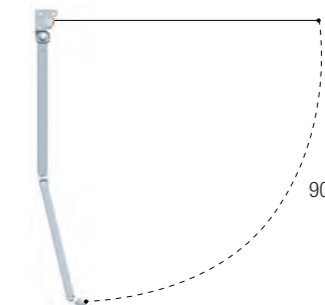

Recomendado con brazos | Recommended with arms

ART-250

Compatible con brazos | Compatible with arms

- ART-250
- Splendor-300

Cotas | Dimensions (mm)

Instalación frontal | Wall mounting

Instalación a techo | Ceiling mounting

Soporte para brazos | Support for arms

Grados de inclinación | Slope

- Frontal | Wall
- A techo | Ceiling
- Entre paredes | Between walls

Líneas mínimas para brazos recomendados  
Minimum width for recommended arms (m)

Salida Projection	Línea mínima   Minimum width	
	2 Brazos   2 Arms	
	Motor Máquina Interior Interior Gearbox	Máquina exterior Exterior Gearbox
1,25	1,57	1,62
1,50	1,82	1,87
1,75	2,07	2,12
2,00	2,32	2,37
2,25	2,57	2,62
2,50	2,82	2,87